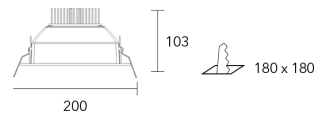

TRATAMIENTO DE SUPERFICIE: Pintura en polvo poliéster / niquelado

FUENTE DE LED: Externa incluida

INFORMACIÓN TÉCNICA

CÓDIGO	POTENCIA	FLUJO	MEDIDAS
50012N	20 w	2090 lm	200x200 mm
50014N	40 w	3870 lm	200x200 mm

COLORES

Forte 65.40

Forte 65.20

DIMENSIONES

50012N - 50014N

ILUMINANCIA